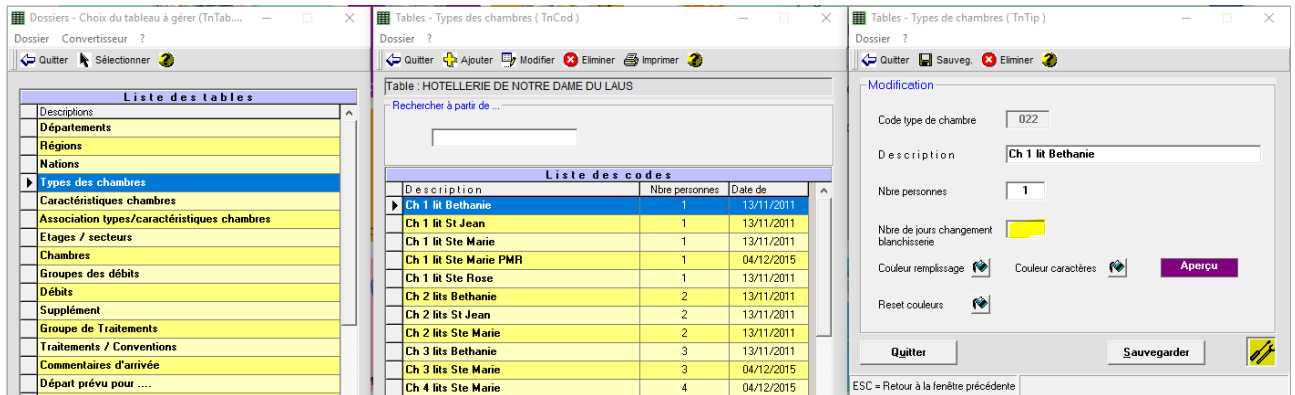

PARAMETRER CHANGEMENT DE DRAP

Fichier de base > Tables > Types de chambres > Double clic sur le type de chambre > Remplir la case « Nbre de jours changement blanchisserie » **pour chaque types de chambres**

Lorsque vous imprimerez l'édition prévisionnel femme de chambres, vous aurez le signe « = » qui vous indiquera le changement de drap

Editions et Statistiques > Editions > Prévisionnel Femme de chambres